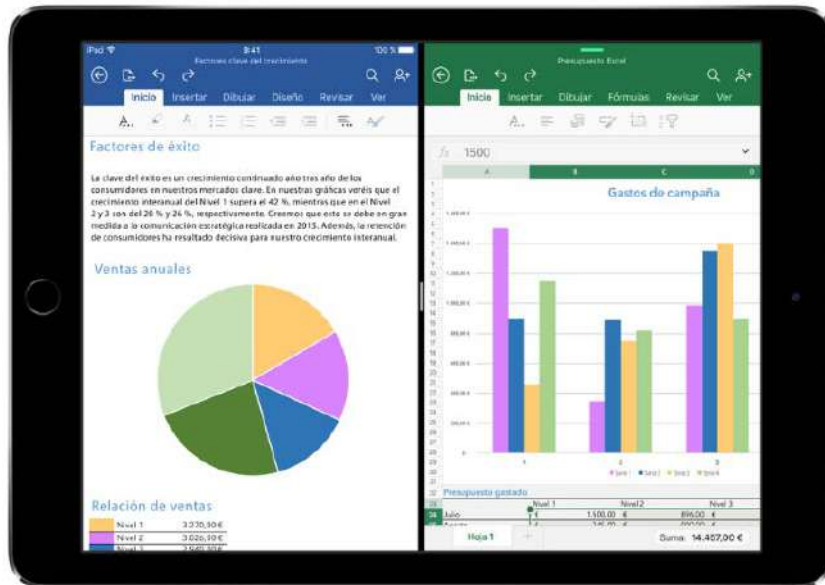

iPad

Más razones para tener un iPad.

iPad 9,7" 128 GB 4G + Wifi

Una espectacular pantalla Retina Multi-Touch de 9,7 pulgadas. Chip A10 Fusion con la potencia y rendimiento que esperas de un ordenador. Ahora compatible con el Apple Pencil. Cámara de 8 Mpx. Cámara FaceTime HD. Touch ID
Un diseño de aluminio fino y resistente que pesa menos de 500 gramos.
Y con iOS 11 el iPad es más versátil, inteligente y personal que nunca.

20^{,60}
€/mes*

**AHORA COMPATIBLE
CON EL APPLE PENCIL**

iPad 9,7" 32 GB Wifi

Una espectacular pantalla Retina Multi-Touch de 9,7 pulgadas. Chip A10 Fusion con la potencia y rendimiento que esperas de un ordenador. Ahora compatible con el Apple Pencil. Cámara de 8 Mpx. Cámara FaceTime HD. Touch ID
Un diseño de aluminio fino y resistente que pesa menos de 500 gramos.
Y con iOS 11 el iPad es más versátil, inteligente y personal que nunca.

12^{,80}
€/mes*

iPad

Más razones para tener un iPad.

iPad Pro 10,5" 64 GB

Gracias al chip A10X Fusion con arquitectura de 64 bits, el iPad Pro es la herramienta perfecta para trabajar en el mundo de hoy. La pantalla Retina tiene una precisión incomparable y te sumerge en los contenidos de forma más fluida. La cámara de 12 megapíxeles hace fotos y vídeos en 4K HD, y tienes una cámara FaceTime HD de 7 megapíxeles para tus videollamadas.