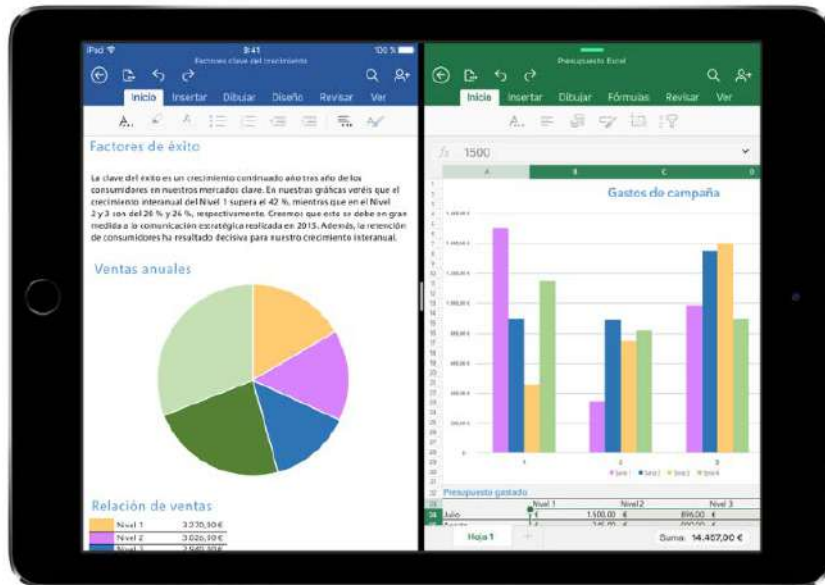

20^{,60}
€/mes*

**AHORA COMPATIBLE
CON EL APPLE PENCIL**

iPad 9,7" 32 GB Wifi

Una espectacular pantalla Retina Multi-Touch de 9,7 pulgadas. Chip A10 Fusion con la potencia y rendimiento que esperas de un ordenador. Ahora compatible con el Apple Pencil. Cámara de 8 Mpx. Cámara FaceTime HD. Touch ID
Un diseño de aluminio fino y resistente que pesa menos de 500 gramos.
Y con iOS 11 el iPad es más versátil, inteligente y personal que nunca.

12^{,80}
€/mes*

iPad

Más razones para tener un iPad.

iPad Pro 10,5" 64 GB

Gracias al chip A10X Fusion con arquitectura de 64 bits, el iPad Pro es la herramienta perfecta para trabajar en el mundo de hoy. La pantalla Retina tiene una precisión incomparable y te sumerge en los contenidos de forma más fluida. La cámara de 12 megapíxeles hace fotos y vídeos en 4K HD, y tienes una cámara FaceTime HD de 7 megapíxeles para tus videollamadas.