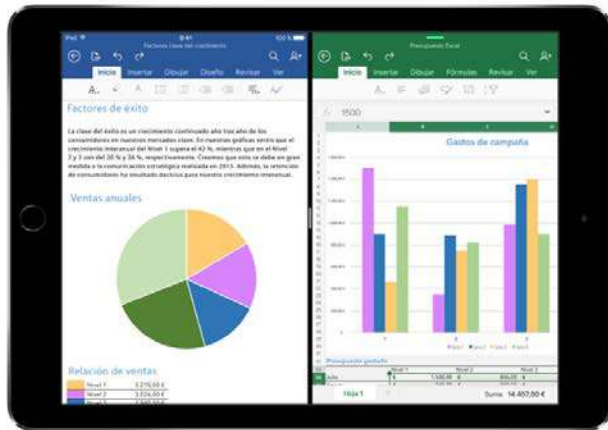

iPad

Más razones para tener un iPad.

iPad Pro 10,5" 64 GB Silver

Gracias al chip A10X Fusion con arquitectura de 64 bits, el iPad Pro es la herramienta perfecta para trabajar en el mundo de hoy. La pantalla Retina tiene una precisión incomparable y te sumerge en los contenidos de forma más fluida. La cámara de 12 megapíxeles hace fotos y vídeos en 4K HD, y tienes una cámara FaceTime HD de 7 megapíxeles para tus videollamadas.

32^{,20}
€/mes*