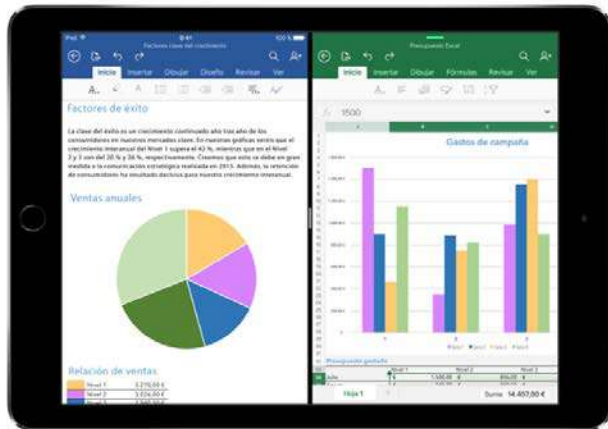

iPad

Más razones para tener un iPad.

iPad Pro 10,5" 64 GB

Gracias al chip A10X Fusion con arquitectura de 64 bits, el iPad Pro es la herramienta perfecta para trabajar en el mundo de hoy. La pantalla Retina tiene una precisión incomparable y te sumerge en los contenidos de forma más fluida. La cámara de 12 megapíxeles hace fotos y vídeos en 4K HD, y tienes una cámara FaceTime HD de 7 megapíxeles para tus videollamadas.

32,20
€/mes*