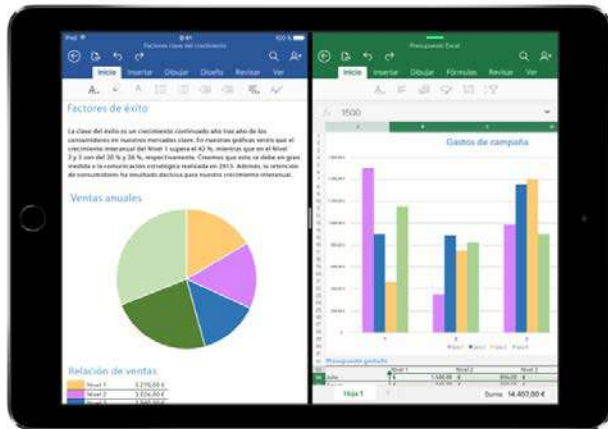

19,49
€/mes*

iPhone SE 32 GB

- Pantalla Retina de 4 pulgadas
- Cámara de 12 Mpx con vídeo 4K a 30 f/s
- Cámara FaceTime HD con Retina Flash
- Touch ID para autenticarse de forma segura

**PRECIO
ESTRELLA**

12,99
€/mes*

iPad

Más razones para tener un iPad.

iPad Pro 10,5" 64 GB

Gracias al chip A10X Fusion con arquitectura de 64 bits, el iPad Pro es la herramienta perfecta para trabajar en el mundo de hoy. La pantalla Retina tiene una precisión incomparable y te sumerge en los contenidos de forma más fluida. La cámara de 12 megapíxeles hace fotos y vídeos en 4K HD, y tienes una cámara FaceTime HD de 7 megapíxeles para tus videollamadas.