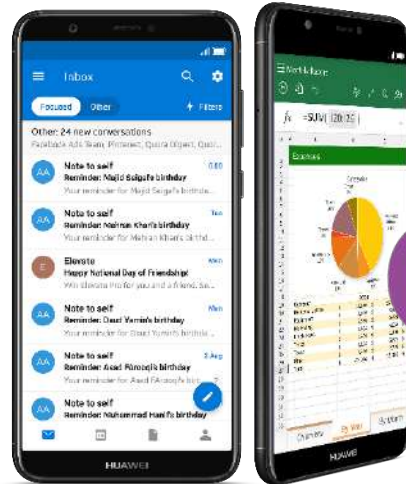

Pantalla 5.2"FHD (1920 x 1080) Super AMOLED.

Cámara 16 MPx / 16 MPx Full HD (1920 x 1080) @60fps.

Procesador Octacore 1.9 GHz (64Bits).

Otras características: IP 68, Escáner de huella dactilar.

MÓVILES

Elige una oferta a tu medida.

Ahora
9,0 €/mes*

Antes:
~~9,30~~ € mes

Dispositivo rugerizado
ultra resistente

Samsung Galaxy Xcover 4

Sistema Operativo Android 7.0 (Nougat)
Pantalla 5.0" HD (1280x720) TFT
Cámara 13MP AF (F1.9) + 5MP FF (F2.2)
Procesador Q/C 1.4GHz (Exynos7570 = JAVA)
Memoria 2 GB RAM + 16 GB (microSD hasta 256 GB)

8,49
€/mes*

Antes:
~~8,99~~ € mes

Huawei P Smart

Sistema Operativo: 8.0 Oreo + EMUI 8
Pantalla : 5.56" FHD (2160x1080).
Cámara: 13 MP + 2 MP, Frontal: 8MP.
Procesador: Kirin 659 Octacore (4x2.36 + 4x1.7 GHz)
Memoria: 3 GB RAM + 32 GB (MicroSD hasta 256 GB).