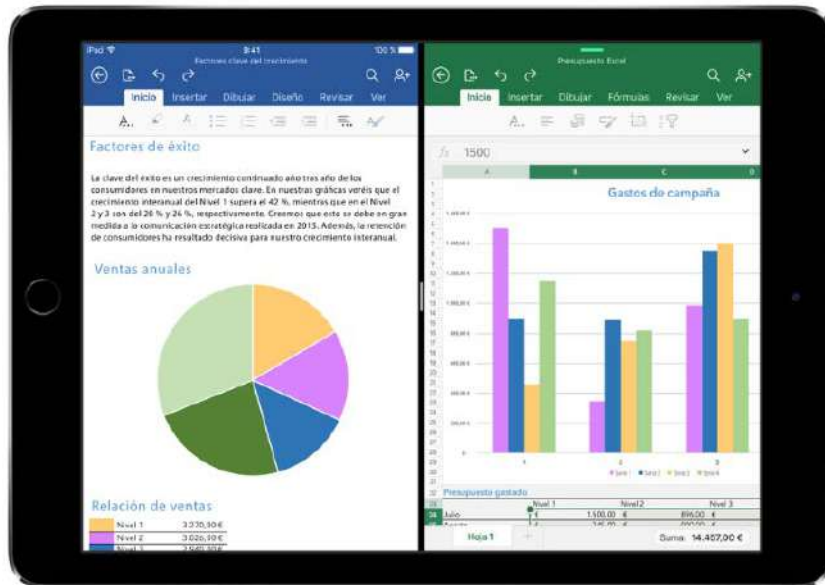

Ahora
13,99
€/mes*

PRECIO
ESTRELLA*

* Vigencia hasta el 31 de marzo 2019

iPad

Más razones para tener un iPad.

iPad 9,7" 128 GB 4G + Wifi

Una espectacular pantalla Retina Multi-Touch de 9,7 pulgadas. Chip A10 Fusion con la potencia y rendimiento que esperas de un ordenador. Ahora compatible con el Apple Pencil. Cámara de 8 Mpx. Cámara FaceTime HD. Touch ID
Un diseño de aluminio fino y resistente que pesa menos de 500 gramos.
Y con iOS 11 el iPad es más versátil, inteligente y personal que nunca.

21^{,10}
€/mes*

**AHORA COMPATIBLE
CON EL APPLE PENCIL**

iPad 9,7" 32 GB Wifi

Una espectacular pantalla Retina Multi-Touch de 9,7 pulgadas. Chip A10 Fusion con la potencia y rendimiento que esperas de un ordenador. Ahora compatible con el Apple Pencil. Cámara de 8 Mpx. Cámara FaceTime HD. Touch ID
Un diseño de aluminio fino y resistente que pesa menos de 500 gramos.
Y con iOS 11 el iPad es más versátil, inteligente y personal que nunca.

13^{,0}
€/mes*

iPad

Más razones para tener un iPad.

iPad Pro 10,5" 64 GB

Gracias al chip A10X Fusion con arquitectura de 64 bits, el iPad Pro es la herramienta perfecta para trabajar en el mundo de hoy. La pantalla Retina tiene una precisión incomparable y te sumerge en los contenidos de forma más fluida. La cámara de 12 megapíxeles hace fotos y vídeos en 4K HD, y tienes una cámara FaceTime HD de 7 megapíxeles para tus videollamadas.