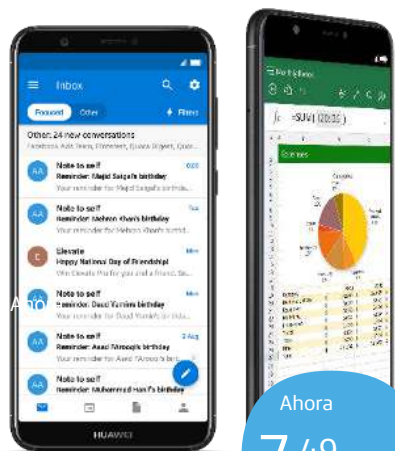

Pantalla 5.0" HD (1280x720) TFT

Cámara 13MP AF (F1.9) + 5MP FF (F2.2)

Procesador Q/C 1.4GHz (Exynos7570 = JAVA)

Memoria 2 GB RAM + 16 GB (microSD hasta 256 GB)

MÓVILES

Elige una oferta a tu medida.

Ahora
7,49
€/mes*

Antes:
~~8,99~~ €/mes

Huawei P Smart

Sistema Operativo: 8.0 Oreo + EMUI 8
Pantalla : 5.56" FHD (2160x1080).
Cámara: 13 MP + 2 MP, Frontal: 8MP.
Procesador: Kirin 659 Octacore (4x2.36 + 4x1.7 GHz)

7,49
€/mes*