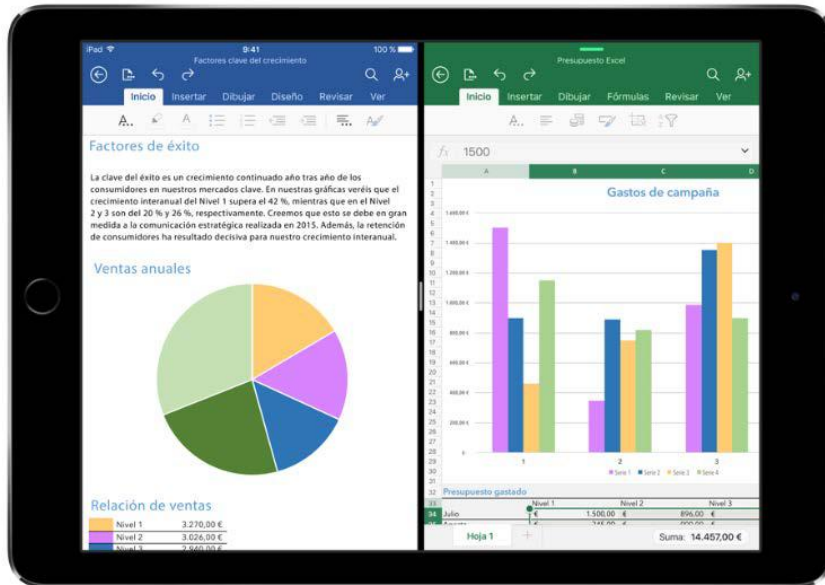

Ahora
15,49
€/mes*

PRECIO
ESTRELLA

iPad

Más razones para tener un iPad.

iPad 9,7" 128 GB 4G + Wifi

Una espectacular pantalla Retina Multi-Touch de 9,7 pulgadas. Chip A10 Fusion con la potencia y rendimiento que esperas de un ordenador. Ahora compatible con el Apple Pencil. Cámara de 8 Mpx. Cámara FaceTime HD. Touch ID
Un diseño de aluminio fino y resistente que pesa menos de 500 gramos.
Y con iOS 11 el iPad es más versátil, inteligente y personal que nunca.

21^{,10}
€/mes*

**AHORA COMPATIBLE
CON EL APPLE PENCIL**

iPad 9,7" 32 GB Wifi

Una espectacular pantalla Retina Multi-Touch de 9,7 pulgadas. Chip A10 Fusion con la potencia y rendimiento que esperas de un ordenador. Ahora compatible con el Apple Pencil. Cámara de 8 Mpx. Cámara FaceTime HD. Touch ID
Un diseño de aluminio fino y resistente que pesa menos de 500 gramos.
Y con iOS 11 el iPad es más versátil, inteligente y personal que nunca.

13^{,0}
€/mes*

iPad

Más razones para tener un iPad.

iPad Pro 10,5" 64 GB

Gracias al chip A10X Fusion con arquitectura de 64 bits, el iPad Pro es la herramienta perfecta para trabajar en el mundo de hoy. La pantalla Retina tiene una precisión incomparable y te sumerge en los contenidos de forma más fluida. La cámara de 12 megapíxeles hace fotos y vídeos en 4K HD, y tienes una cámara FaceTime HD de 7 megapíxeles para tus videollamadas.