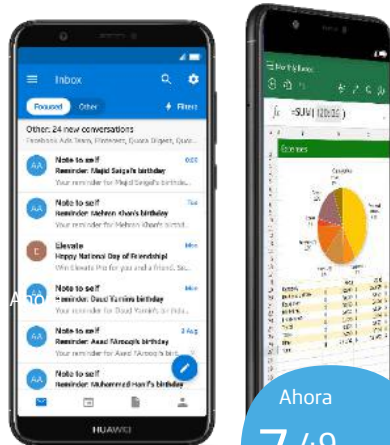

Samsung Galaxy A6

Sistema Operativo: Android 8.0

Pantalla: 5.6" Super AMOLED Resolución HD+ (1480x720p)

Procesador: Exynos 7870 OctaCore 1.6 GHz

Cámara: 16 MP (F1.7) + Flash / 16 MP (F1.9) + Flash. Resolución de video FHD (1920 x 1080) | 60fps.

Samsung Galaxy Xcover 4

Sistema Operativo Android 7.0 (Nougat)
Pantalla 5.0" HD (1280x720) TFT
Cámara 13MP AF (F1.9) + 5MP FF (F2.2)
Procesador Q/C 1.4GHz (Exynos7570 = JAVA)
Memoria 2 GB RAM + 16 GB (microSD hasta 256 GB)