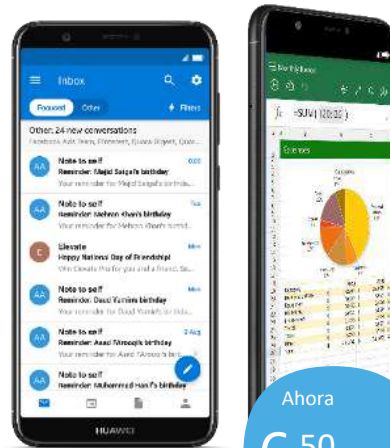

Sistema Operativo: Android 8,0

Pantalla: 5.6" FHD+ (1080 x 2220) Super AMOLED

Procesador: Exynos7885 Octa Core (2.2 GHz Dual + 1.6 GHz Hexa)

Cámara: Principal 16 MP PDAF (F1.7) + Flash. Frontal Dual 16 MP FF (F1.9) + 8 MP (F1.9)

Memoria: 4GB RAM + 32GB ROM (microSD hasta 256GB)

Otros: NFC, IP68

MÓVILES

Elige una oferta a tu medida.

Ahora
8,90
€/mes*

Antes:
~~9,50~~ € mes

Samsung Galaxy A6

Sistema Operativo: Android 8.0
Pantalla: 5.6" Super AMOLED Resolución HD+ (1480x720p)
Procesador: Exynos 7870 OctaCore 1.6 GHz
Cámara: 16 MP (F1.7) + Flash / 16 MP (F1.9) + Flash.
Resolución de video FHD (1920 x 1080) | 60fps.
Memoria: RAM 3 GB. 32 GB (microSD hasta 256 GB)
Batería: 3000 mAh
Otros: NFC, Reconocimiento facial y huella dactilar. USB 2.0.

Ahora
6,50
€/mes*

Antes:
~~8,99~~ € mes

Huawei P Smart

Sistema Operativo: 8.0 Oreo + EMUI 8
Pantalla : 5.56" FHD (2160x1080).
Cámara: 13 MP + 2 MP, Frontal: 8MP.
Procesador: Kirin 659 Octacore (4x2.36 + 4x1.7 GHz)